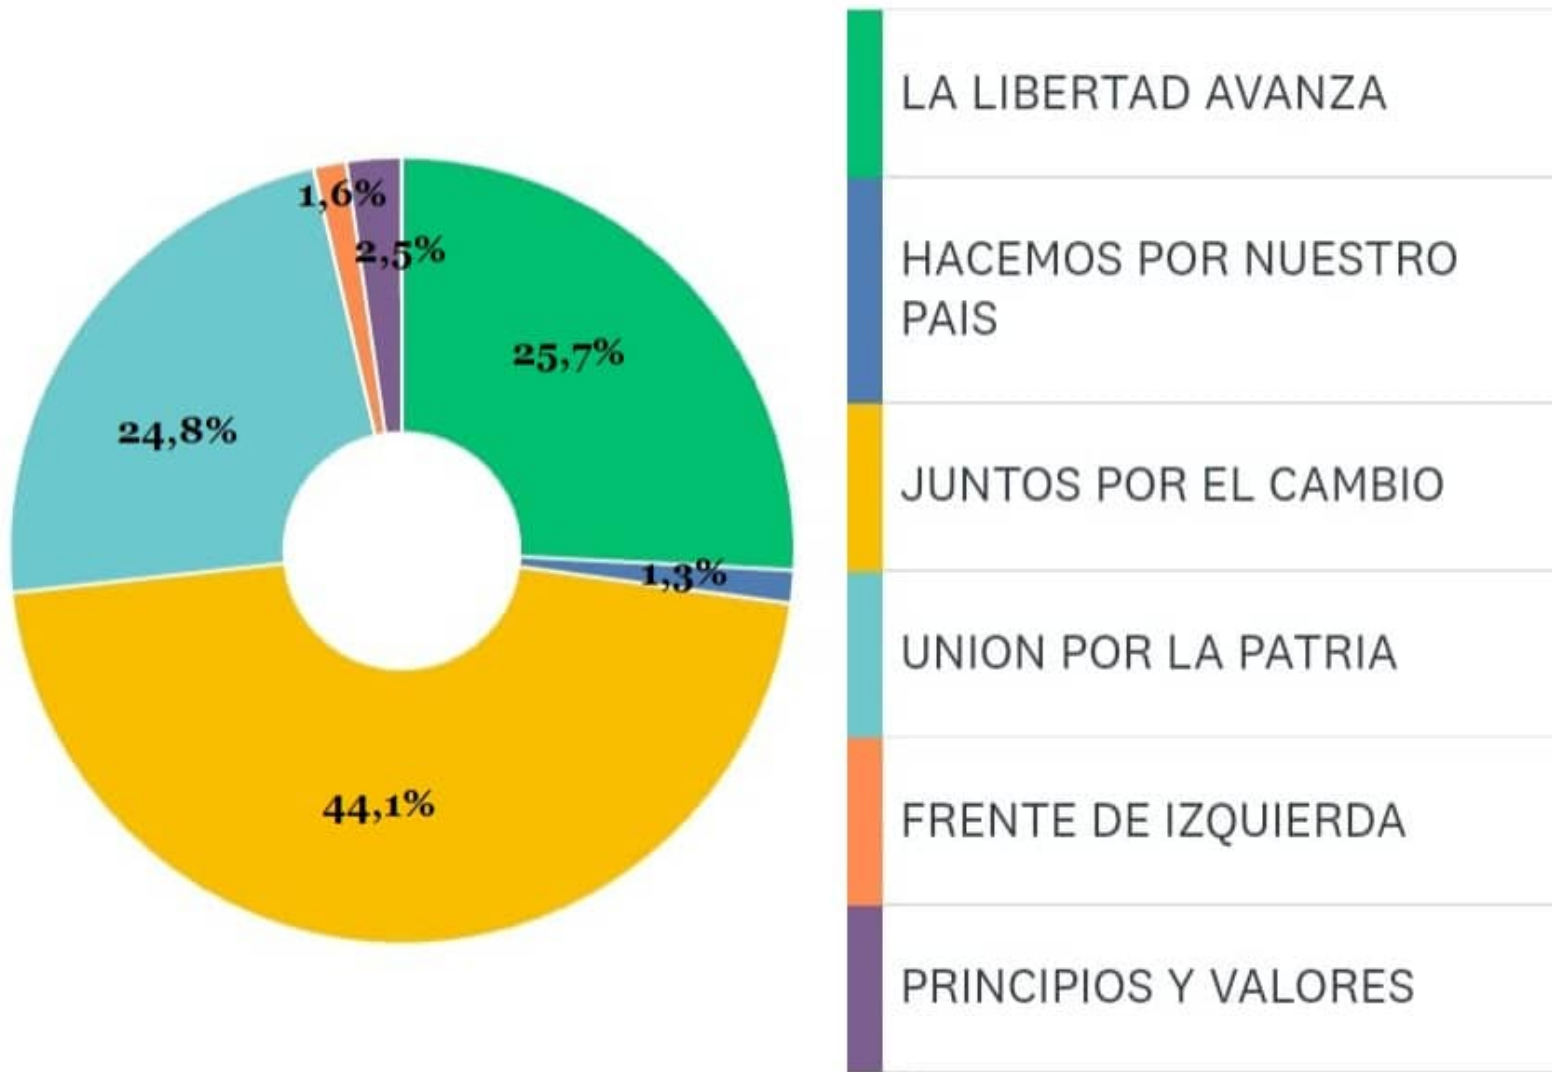

DC

CONSULTORES

@URIOSANIBAL

DYC_CONSULTORIA

NACIONAL

**De los siguientes espacios políticos:
¿Cuál cree que le dará mas SATISFACCIONES ?**

NACIONAL

De los siguientes POLITICOS: ¿Quién podrá resolver la INFLACION?

NACIONAL

De los siguientes POLITICOS: ¿Quién podrá resolver la INSEGURIDAD?

NACIONAL

De los siguientes políticos que se presentan a
PRESIDENTE 2023, Usted por cual VOTARIA:

**27,3%****21,7%****18,1%****Indeciso****6,3%**

Horacio R. LARRETA

10,5%

Gabriel SOLANO

1,3%

Juan GRABOIS

8,2%

Juan SCHIARETTI

1,3%

Guillermo MORENO

2,2%

Myriam BREGMAN

2,7%

Manuela CASTAÑEIRA

0,4%

NACIONAL

De los siguientes políticos que se presentan a
PRESIDENTE 2023, Usted LO VOTE O NO;
¿Quién cree que GANARA?