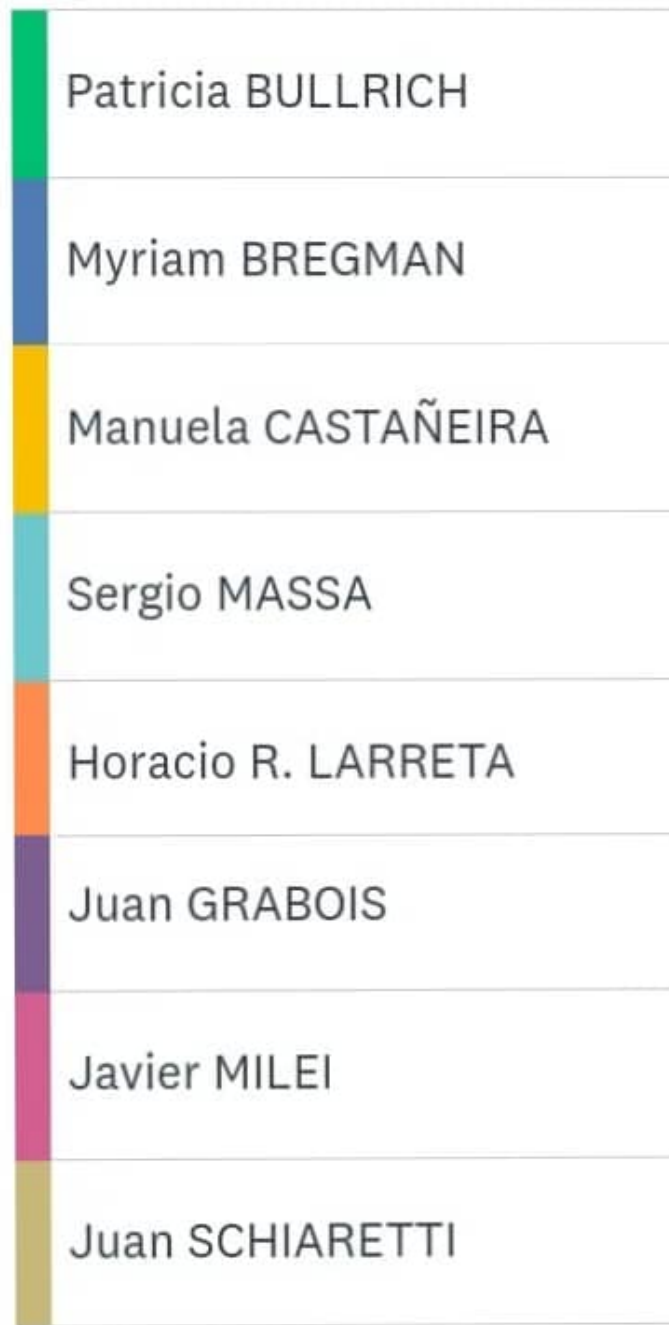

DC

CONSULTORES

@URIOSANIBAL

DYC_CONSULTORIA

NACIONAL

**De los siguientes espacios políticos:
¿Cuál cree que le dará mas SATISFACCIONES ?**

NACIONAL

De los siguientes POLITICOS: ¿Quién podrá resolver la INFLACION?

NACIONAL

De los siguientes POLITICOS: ¿Quién podrá resolver la INSEGURIDAD?

NACIONAL

De los siguientes políticos que se presentan a
PRESIDENTE 2023, Usted por cual VOTARIA:

**27,3%****21,7%****18,1%****Indeciso****6,3%**

Horacio R. LARRETA

10,5%

Gabriel SOLANO

1,3%

Juan GRABOIS

8,2%

Juan SCHIARETTI

1,3%

Guillermo MORENO

2,2%

Myriam BREGMAN

2,7%

Manuela CASTAÑEIRA

0,4%

NACIONAL

De los siguientes políticos que se presentan a
PRESIDENTE 2023, Usted LO VOTE O NO;
¿Quién cree que GANARA?