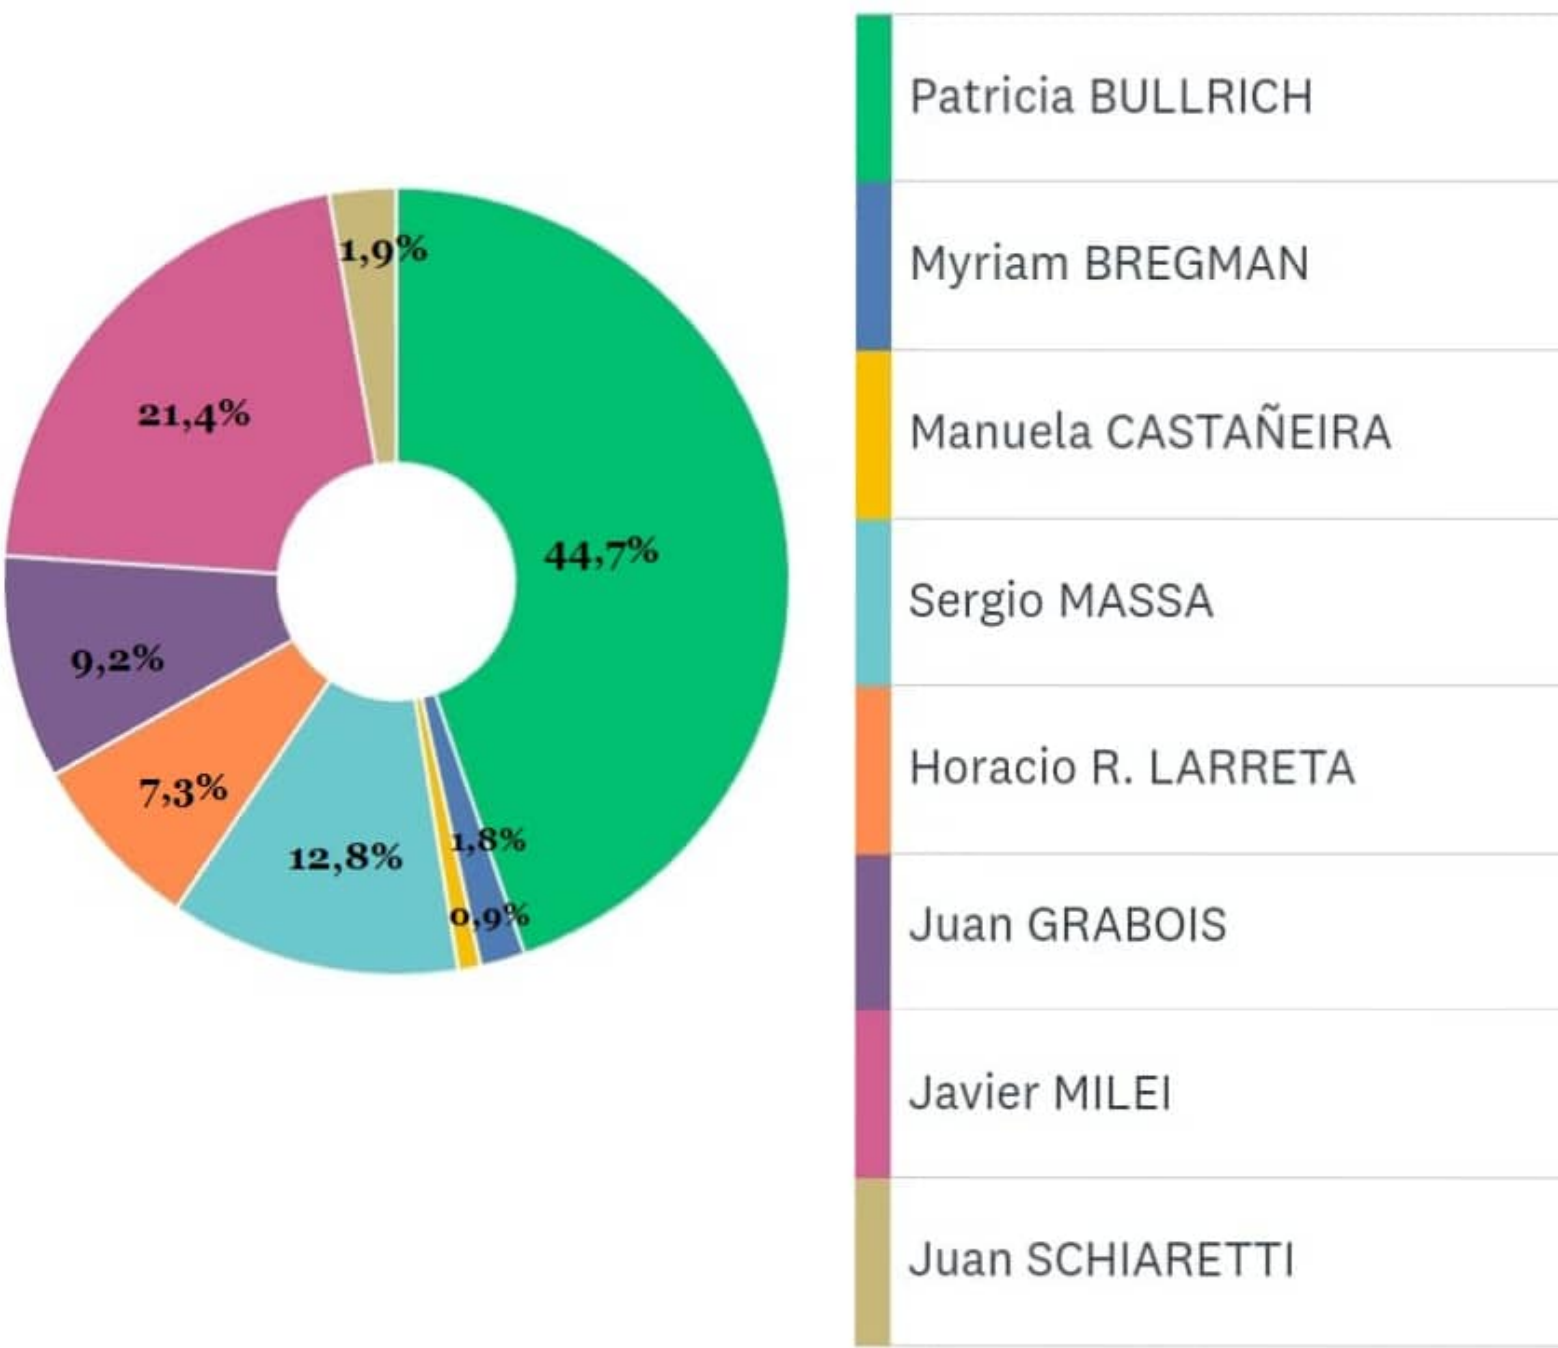

DC

CONSULTORES

@URIOSANIBAL

DYC_CONSULTORIA

NACIONAL

**De los siguientes espacios políticos:
¿Cuál cree que le dará mas SATISFACCIONES ?**

NACIONAL

De los siguientes POLITICOS: ¿Quién podrá resolver la INFLACION?

NACIONAL

De los siguientes POLITICOS: ¿Quién podrá resolver la INSEGURIDAD?

NACIONAL

De los siguientes políticos que se presentan a
PRESIDENTE 2023, Usted por cual VOTARIA:

**27,3%****21,7%****18,1%****Indeciso****6,3%**

Horacio R. LARRETA

10,5%

Gabriel SOLANO

1,3%

Juan GRABOIS

8,2%

Juan SCHIARETTI

1,3%

Guillermo MORENO

2,2%

Myriam BREGMAN

2,7%

Manuela CASTAÑEIRA

0,4%

NACIONAL

De los siguientes políticos que se presentan a
PRESIDENTE 2023, Usted LO VOTE O NO;
¿Quién cree que GANARA?